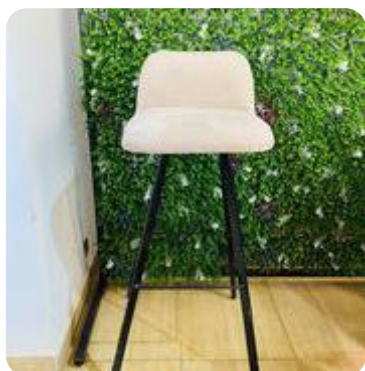

REF CH07

Chaise haute daim avec dossier
Couleur : Beige
Matière : Coussin daim

Tarif: 30 000 Ar/j