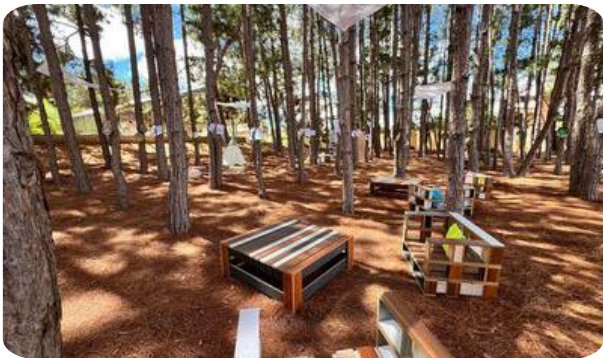

Matière : Bois

Dimensions : H2m * L1m90 * P80cm

Tarif: 120 000 Ar/j

REF MEXT10

Balançoire

Matière: Bois

Dimensions : H2m35 * L1m88 * P90cm

Tarif: 120 000 Ar/j