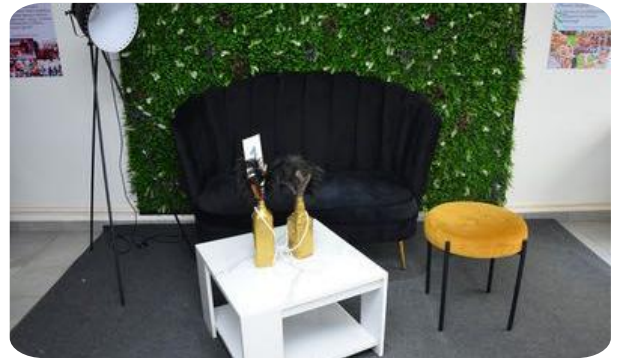

REF MQ02

Moquette d'intérieur

Couleur : Gris anthracite

Dimensions : 3 * 3m , 3 * 6m , 3 * 9m

Tarif: 8 000 Ar/m²