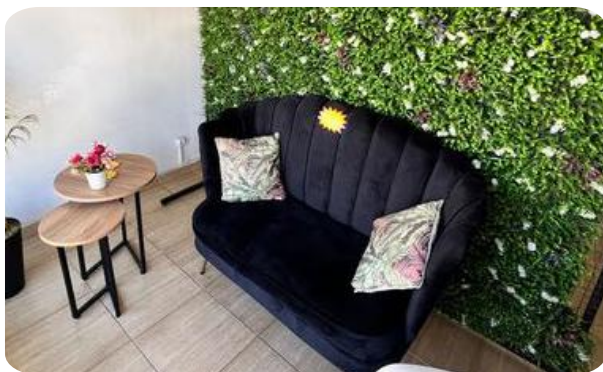

Tarif: 150 000 Ar/j

REF CNP02

Canapé scandinave 2 places

Couleur : Rouge

Dimensions : H1m40 * L1m * P44cm

Tarif: 150 000 Ar/j

REF CNP03

Canapé corail 2 places