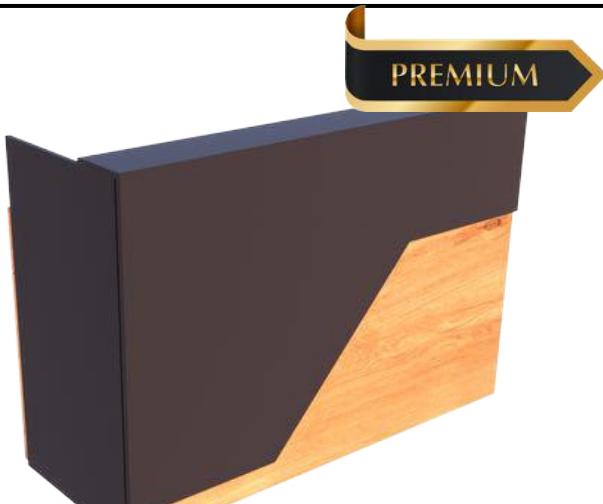

PREMIUM

REF CPT22

Gamme premium

Couleur : gris

Dimensions : H1m10 * L1m20cm * P50cm

Tarif : 250 000Ar/j