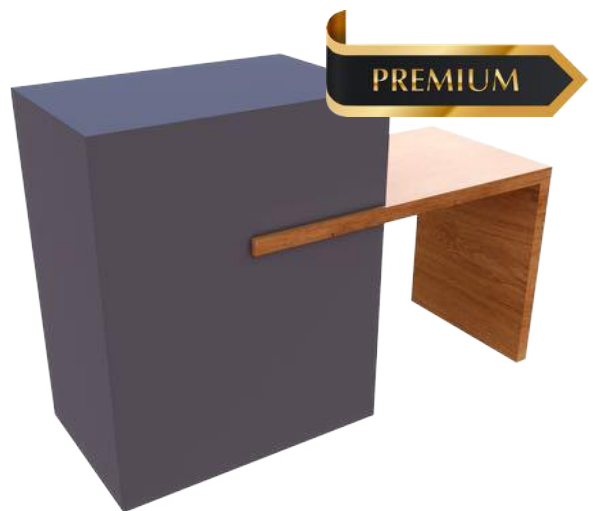

REF CPT29

Gamme premium

Couleur : Ton bois marron clair et gris

Dimensions : H1m10 * L1m20cm * P50cm

Tarif : 250 000Ar/j