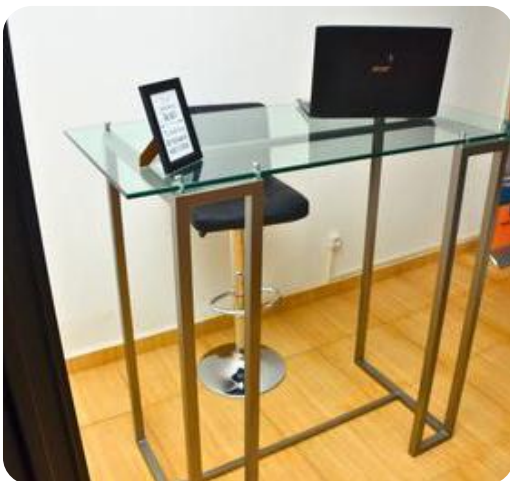

REF TBH07

Table haute vitrée - pied métallisé gris
Matière : Métallique, verre
Dimensions : H1m10 * L1m40 * P60cm

Tarif: 70 000 Ar/j