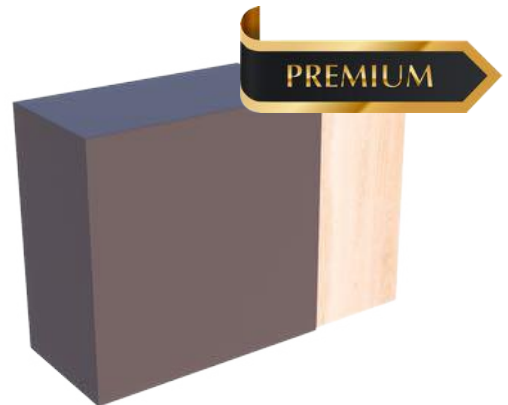

REF CPT25

Gamme premium

Couleur : gris

Dimensions : H1m10 * L1m20cm * P50cm

Tarif : 250 000Ar/j